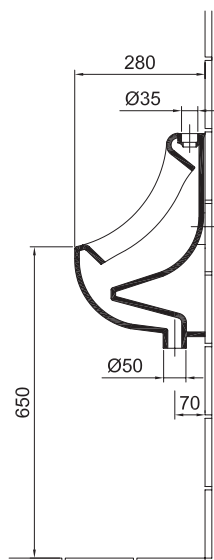

VIZELDE

4332 00

4333 00

A megadott méretekhez a szabványban megengedett tűrések érvényesek. Kérjük szerelés előtt ellenőrizni!